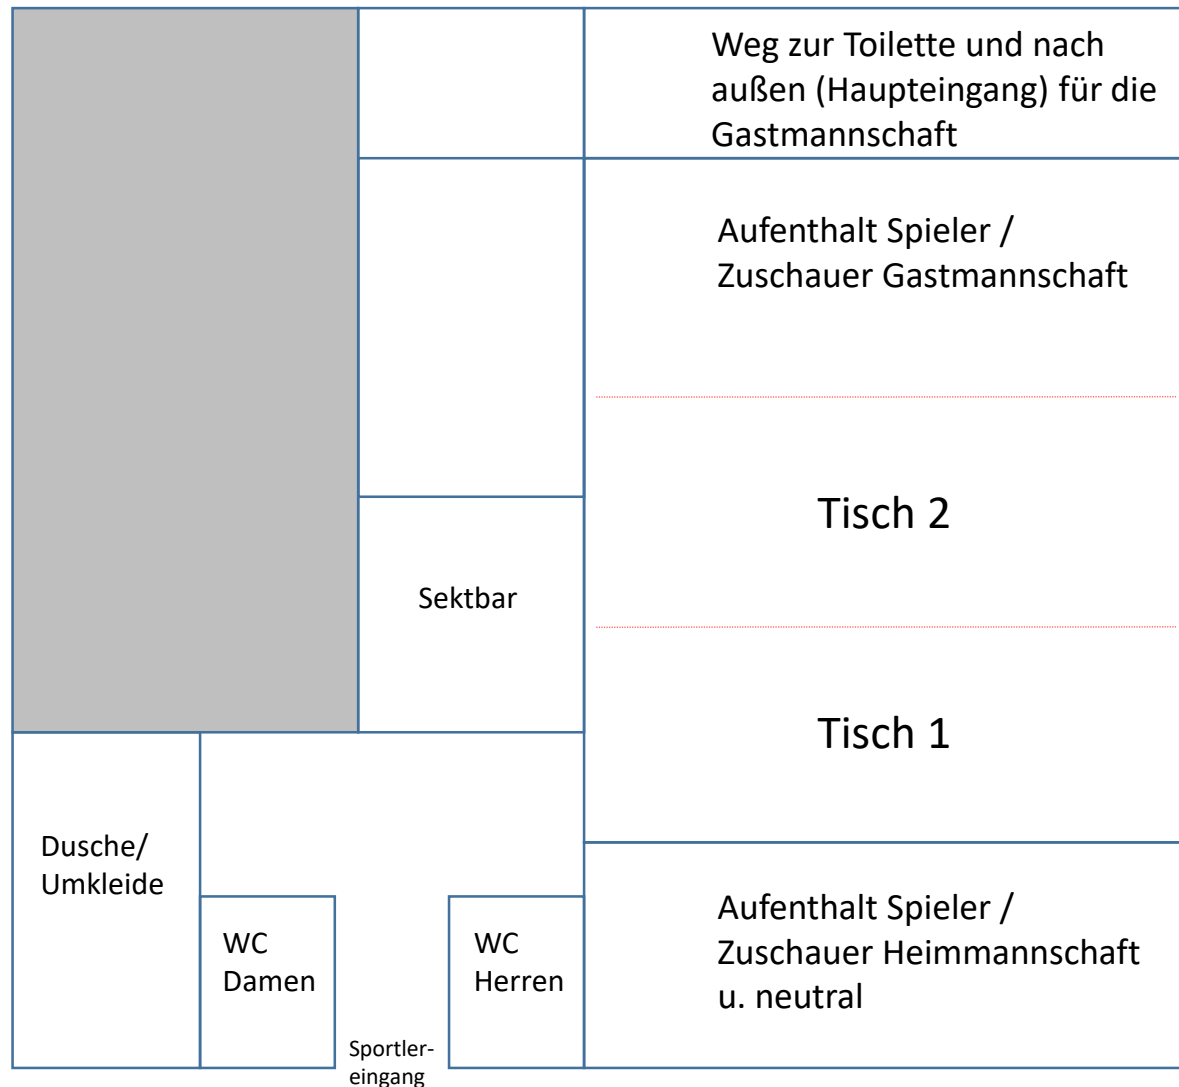

H y g i e n e k o n z e p t

Bei allen Verbandsspielen des TTC Dillhausen/Barig-Selbenhausen gilt zusätzlich:

- Die Duschen sind nur einzeln zu benutzen
- Nur während dem Sporttreiben ist kein Mund- und Nasenschutz tragen
- „Gegenverkehr“ am Flur oder beispielsweise auf dem Weg zur Toilette gilt es zu vermeiden
- Grundsätzlichen gelten die aktuellen Vorgaben des HTTV